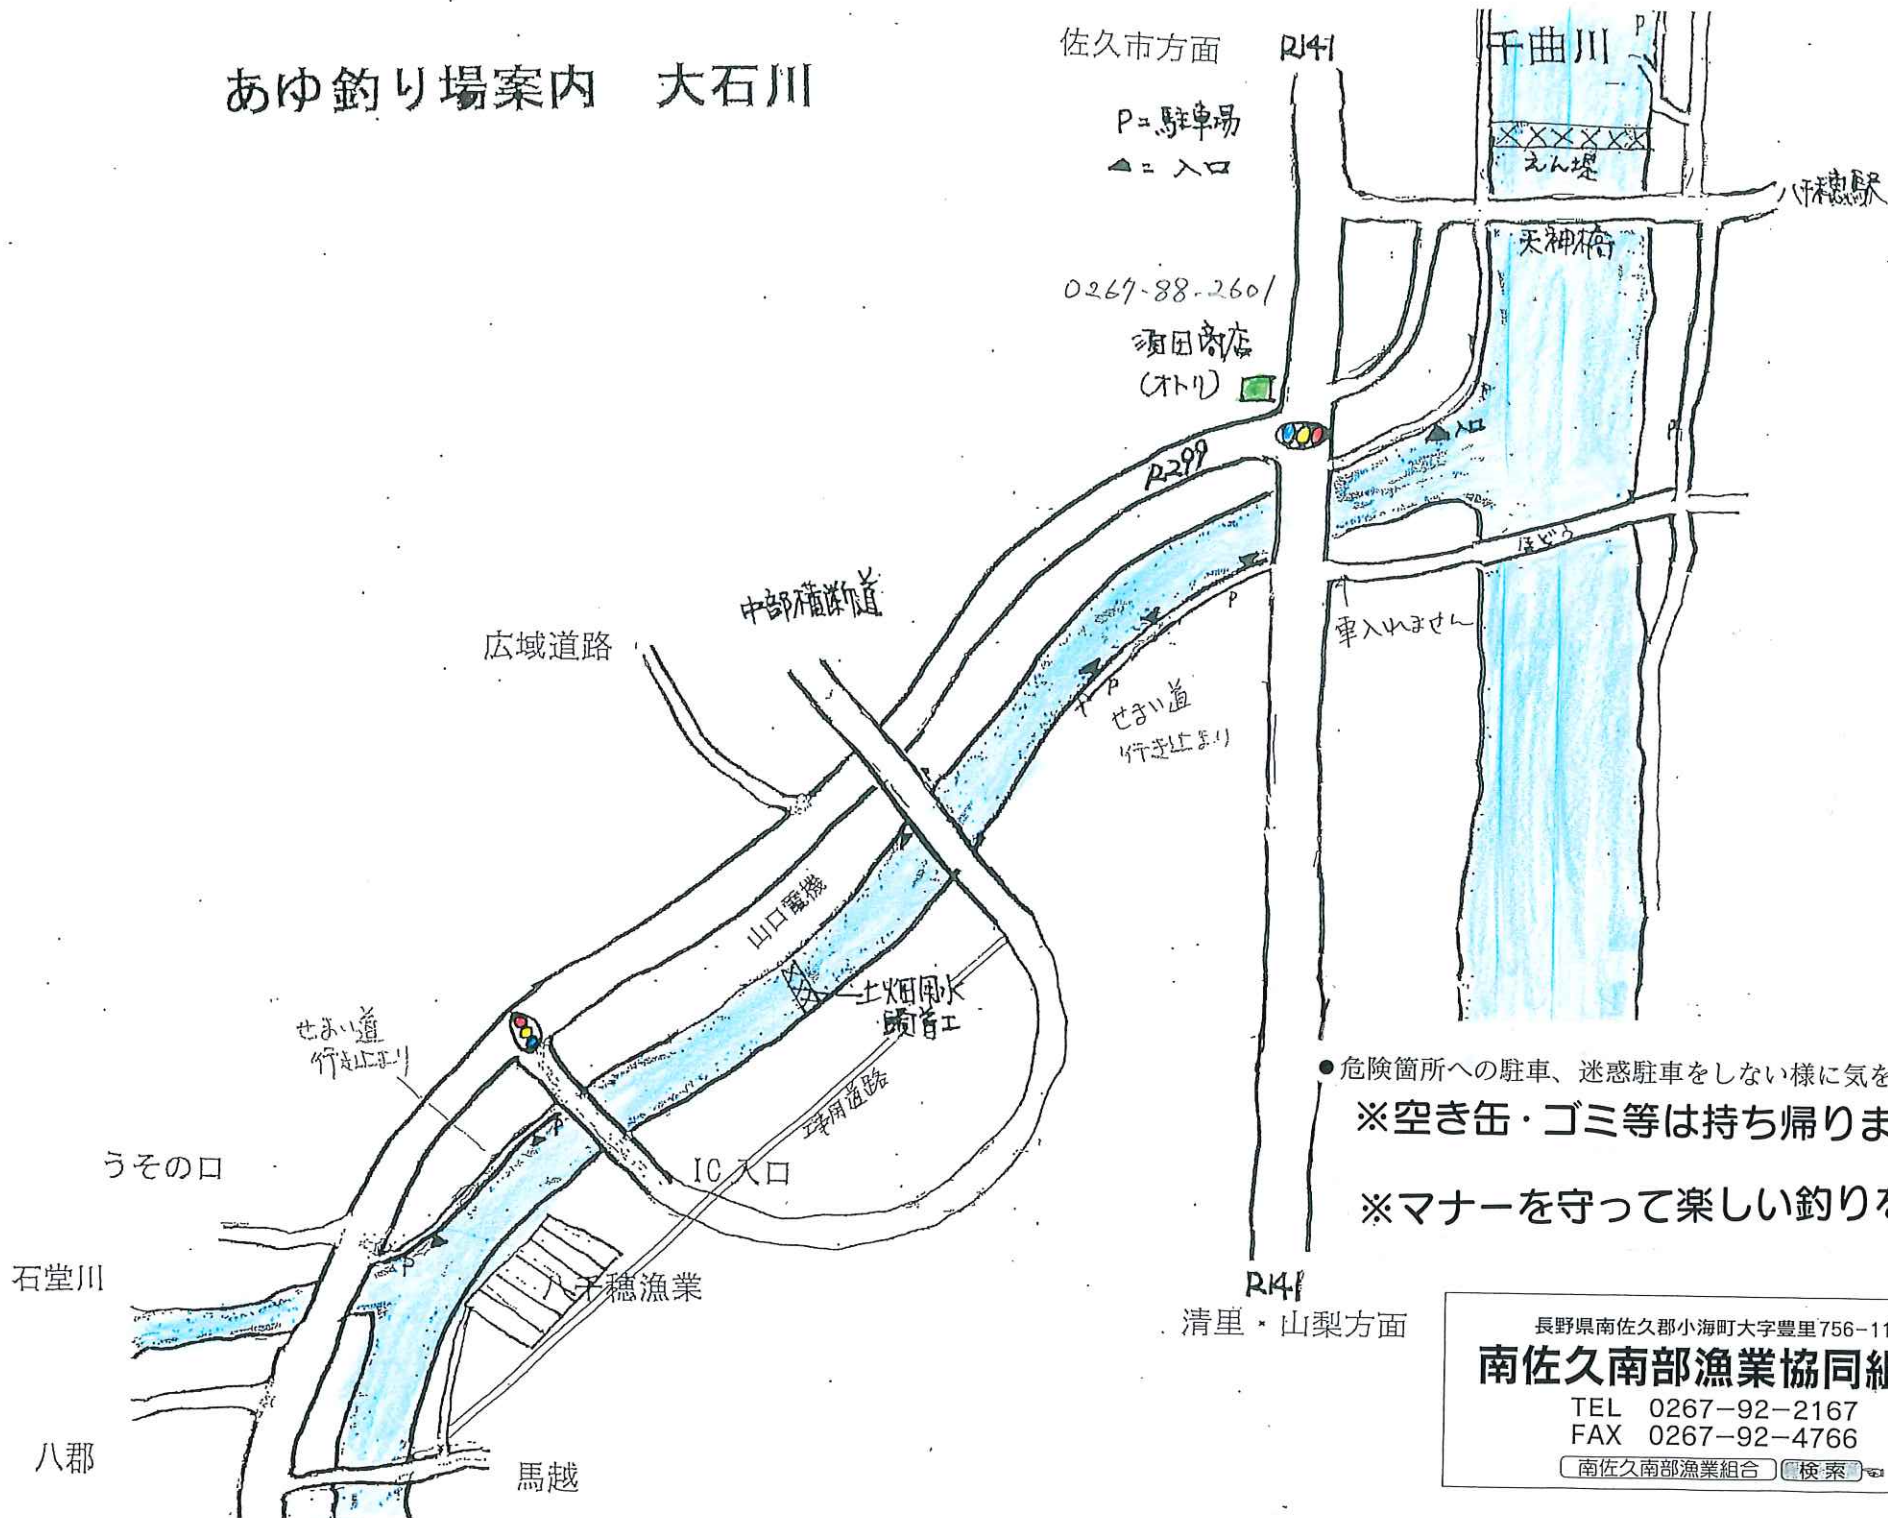

あゆ釣り場案内 大石川

- 危険箇所への駐車、迷惑駐車をしない様にご注意ください。
- ※空き缶・ゴミ等は持ち帰りましょう。
- ※マナーを守って楽しい釣りを。

長野県南佐久郡小海町大字豊里756-11
南佐久南部漁業協同組合
 TEL 0267-92-2167
 FAX 0267-92-4766
 南佐久南部漁業組合 検索